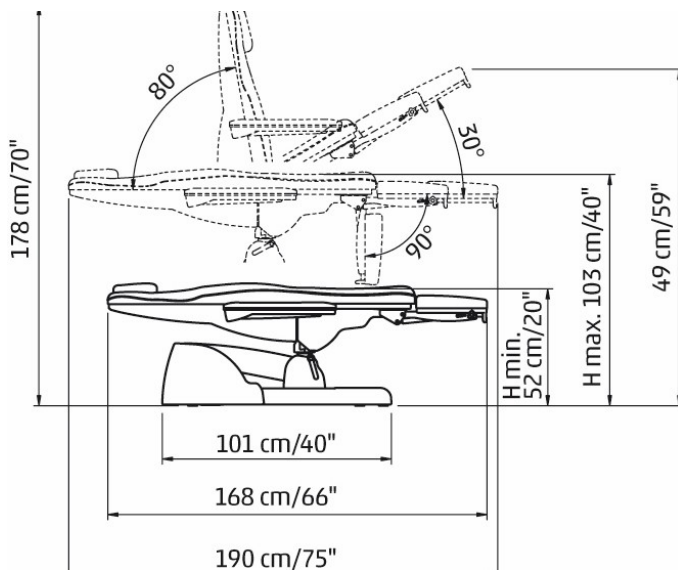

Lemi Podo Gentlemen

Preisänderungen vorbehalten: Wir bitten um Ihr Verständnis, dass sich unsere Preise verändern können.

Behandlungs- & Patientenstühle

Lemi Podo Gentlemen

Der Lemi Podo Gentleman ist ein wahrer Gentleman, weil er Ihre Klienten ganz zuvorkommend tief unten abholt und ganz hoch hinaus bringt. Entwickelt für all jene, welche auch gerne im Stehen arbeiten oder einen Behandlungsstuhl mit einer maximalen Einstellungshöhe brauchen. Der Lemi Podo Gentleman lässt sich in einer Höhe von 52 cm bis 101 cm stufenlos einstellen. Mit dem Gentleman können Sie auch ganz schön hoch hinaus – die maximale Höhe der Beinstütze in gekippter Position beträgt 150 cm, was Ihnen erlaubt, auch einmal im Stehen ergonomisch perfekt arbeiten zu können. Er wurde mit 3 Qualitäts-Elektromotoren ausgestattet. Müheloses Verstellen der Höhe, der Rückenlehne sowie der Neigung des Stuhls sind somit möglich. Steuerung über mitgelieferten Fusschalter. Der Lemi Podo Gentleman hebt Klienten bis zu 200 kg Körpergewicht in die Höhe. Das Oberteil des Behandlungsstuhls wird aus einem Stück gefertigt und garantiert höchsten Komfort für Ihre Klienten. Das Nackenpolster lässt sich in der Höhe anpassen und das Sitzteil ist anatomisch perfekt geformt. In vielen verschiedenen Farben erhältlich!

Einstellungen, Funktion Höhe, Rückenteil sowie Sitzteil elektrisch.

Technische Daten

Länge	168 cm
Breite ohne Armauflagen	59 cm
Breite mit Armauflagen	78 cm
Höhenverstellung	52 - 101 cm
Beinteilverstellung	90° abklappbar
Belastbarkeit	bis 200 kg
Gewicht	76 kg
Sockelfarbe	grau