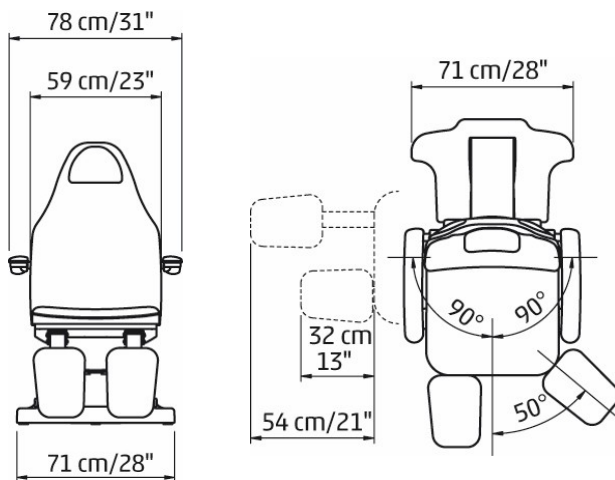

Lemi Podo Gentlemen

Preisänderungen vorbehalten: Wir bitten um Ihr Verständnis, dass sich unsere Preise verändern können.

Behandlungs- & Patientenstühle

Lemi Podo Gentlemen

Der Lemi Podo Gentleman ist ein wahrer Gentleman, weil er Ihre Klienten ganz zuvorkommend tief unten abholt und ganz hoch hinaus bringt. Entwickelt für all jene, welche auch gerne im Stehen arbeiten oder einen Behandlungsstuhl mit einer maximalen Einstellungshöhe brauchen. Der Lemi Podo Gentleman lässt sich in einer Höhe von 52 cm bis 101 cm stufenlos einstellen. Mit dem Gentleman können Sie auch ganz schön hoch hinaus – die maximale Höhe der Beinstütze in gekippter Position beträgt 150 cm, was Ihnen erlaubt, auch einmal im Stehen ergonomisch perfekt arbeiten zu können. Er wurde mit 3 Qualitäts-Elektromotoren ausgestattet. Müheloses Verstellen der Höhe, der Rückenlehne sowie der Neigung des Stuhls sind somit möglich. Steuerung über mitgelieferten Fusschalter. Der Lemi Podo Gentleman hebt Klienten bis zu 200 kg Körpergewicht in die Höhe. Das Oberteil des Behandlungsstuhls wird aus einem Stück gefertigt und garantiert höchsten Komfort für Ihre Klienten. Das Nackenpolster lässt sich in der Höhe anpassen und das Sitzteil ist anatomisch perfekt geformt. In vielen verschiedenen Farben erhältlich!

Einstellungen, Funktion Höhe, Rückenteil sowie Sitzteil elektrisch.

Technische Daten

Länge	168 cm
Breite ohne Armauflagen	59 cm
Breite mit Armauflagen	78 cm
Höhenverstellung	52 - 101 cm
Beinteilverstellung	90° abklappbar
Belastbarkeit	bis 200 kg
Gewicht	76 kg
Sockelfarbe	grau